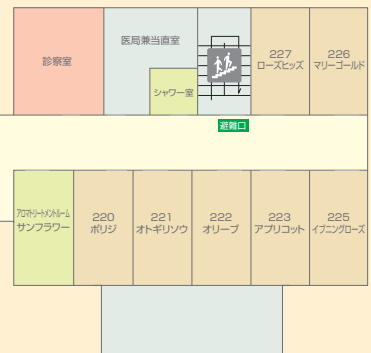

フロアガイド

2F

Medical room

- 陣痛室
- 相談室
- 分娩室
- 診察室
- 手術室
- 医局兼当直室
- 新生児室
- ナースステーション
- 沐浴室
- 調乳室

Other room

- ハーフガーデン
- シャワー室
- ビューティー ルーム
- ランドリー

1F

Medical room

- 形成診察室
- 超音波室
- 採血・点滴室
- 処置室
- 婦人科 診察室
- NST室
- 婦人科 内診室
- 小児科
- 内診室
- 助産師室
- 診察室
- 相談室
- 心理カウンセリング室

other room

- セミナールーム
- 授乳室
- スタジオ
- ばわキッズ (院内託児所)
- キッズルーム
- アロマトリートメントルーム